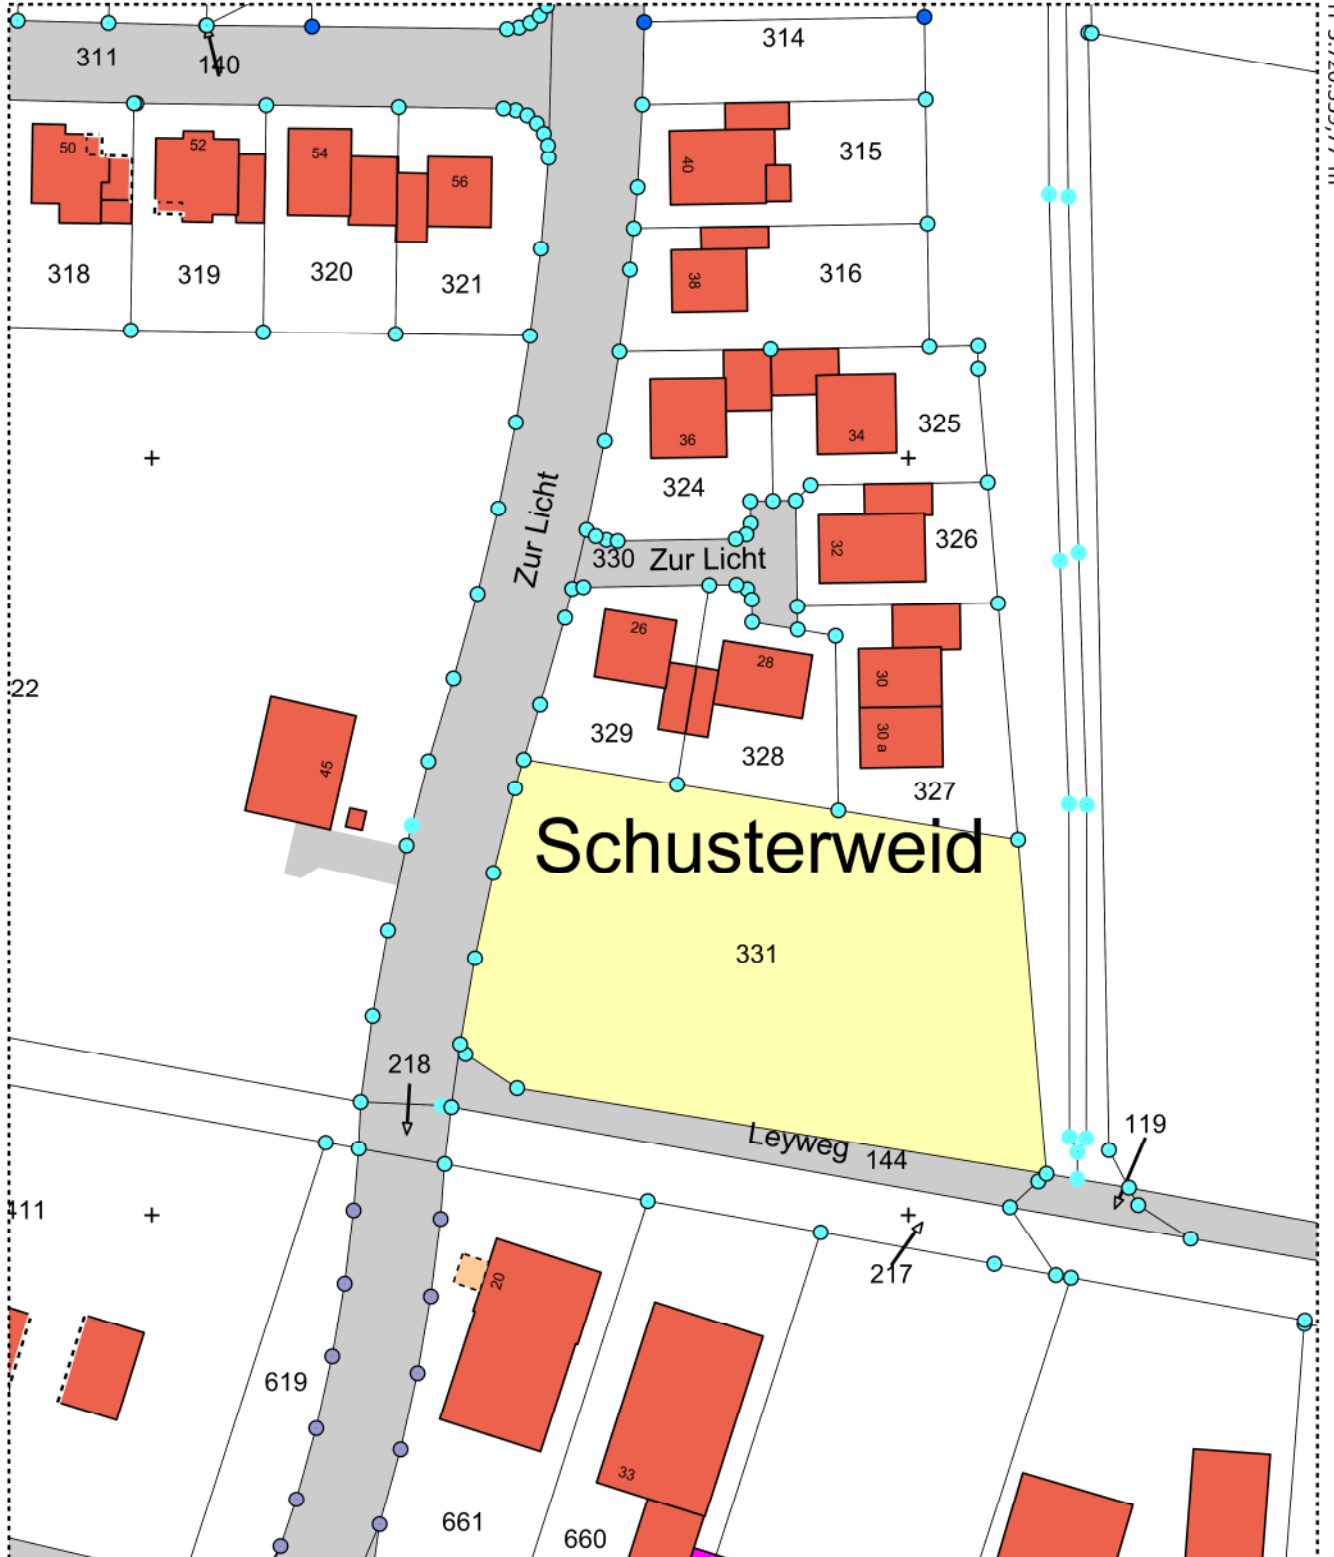

R 318.954,31 m

H 5.720.359,77 m

22

11

H 5.720.099,77 m

R 318.781,31 m

Schusterweid

Leyweg 144

Zur Licht

Raiffe

Gemeinde Sonsbeck

Maßstab 1: 1.000

Datum: 04.05.2017

Auszug aus der Flurkarte

Gemarkung Sonsbeck
 Flur 3, Flurstück 331
 3.132 qm groß

Ausgegeben: BG2000A - nur für den Dienstgebrauch