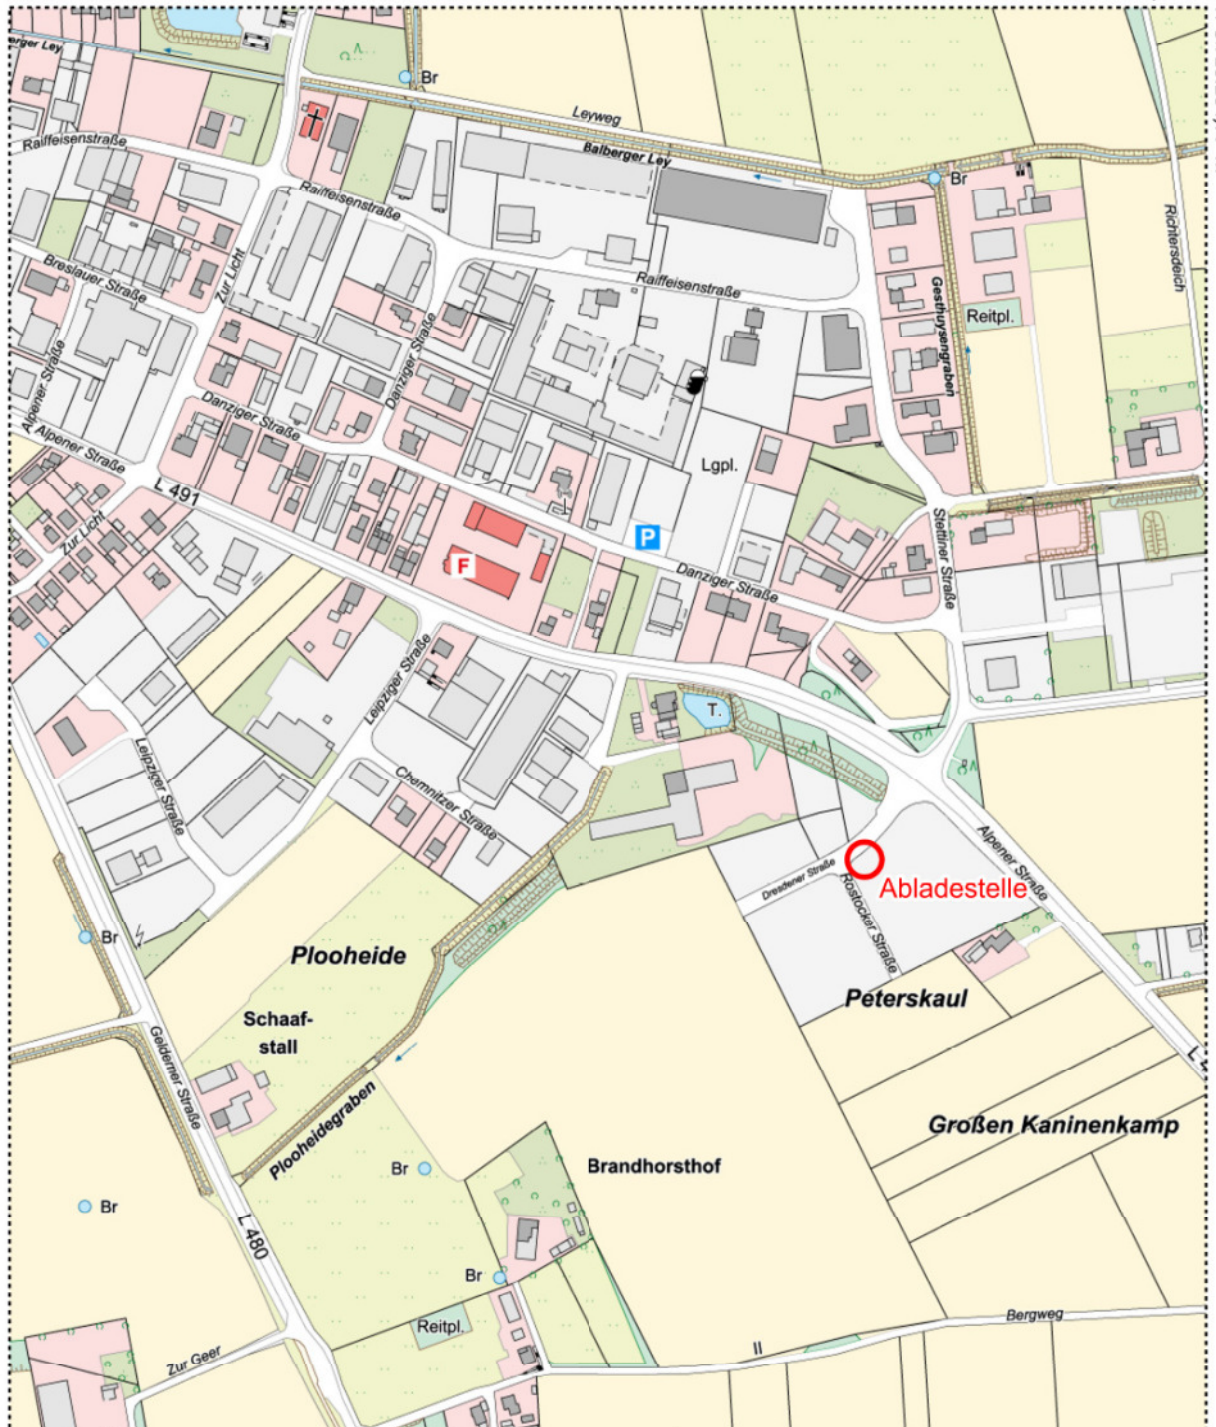

R 319.494,14 m

H 5.720.264,77 m

H 5.718.964,77 m

© Kreis Wesel

R 318.629,14 m

Gemeinde Sonsbeck

Maßstab 1: 5.000

0 50 100 150 m

1cm = 50 m

Datum: 12.09.2019

**Abladestelle Kompost**

Dresdener Str. / Rostocker Str.

Ausgegeben: BG1000F - nur für den Dienstgebrauch