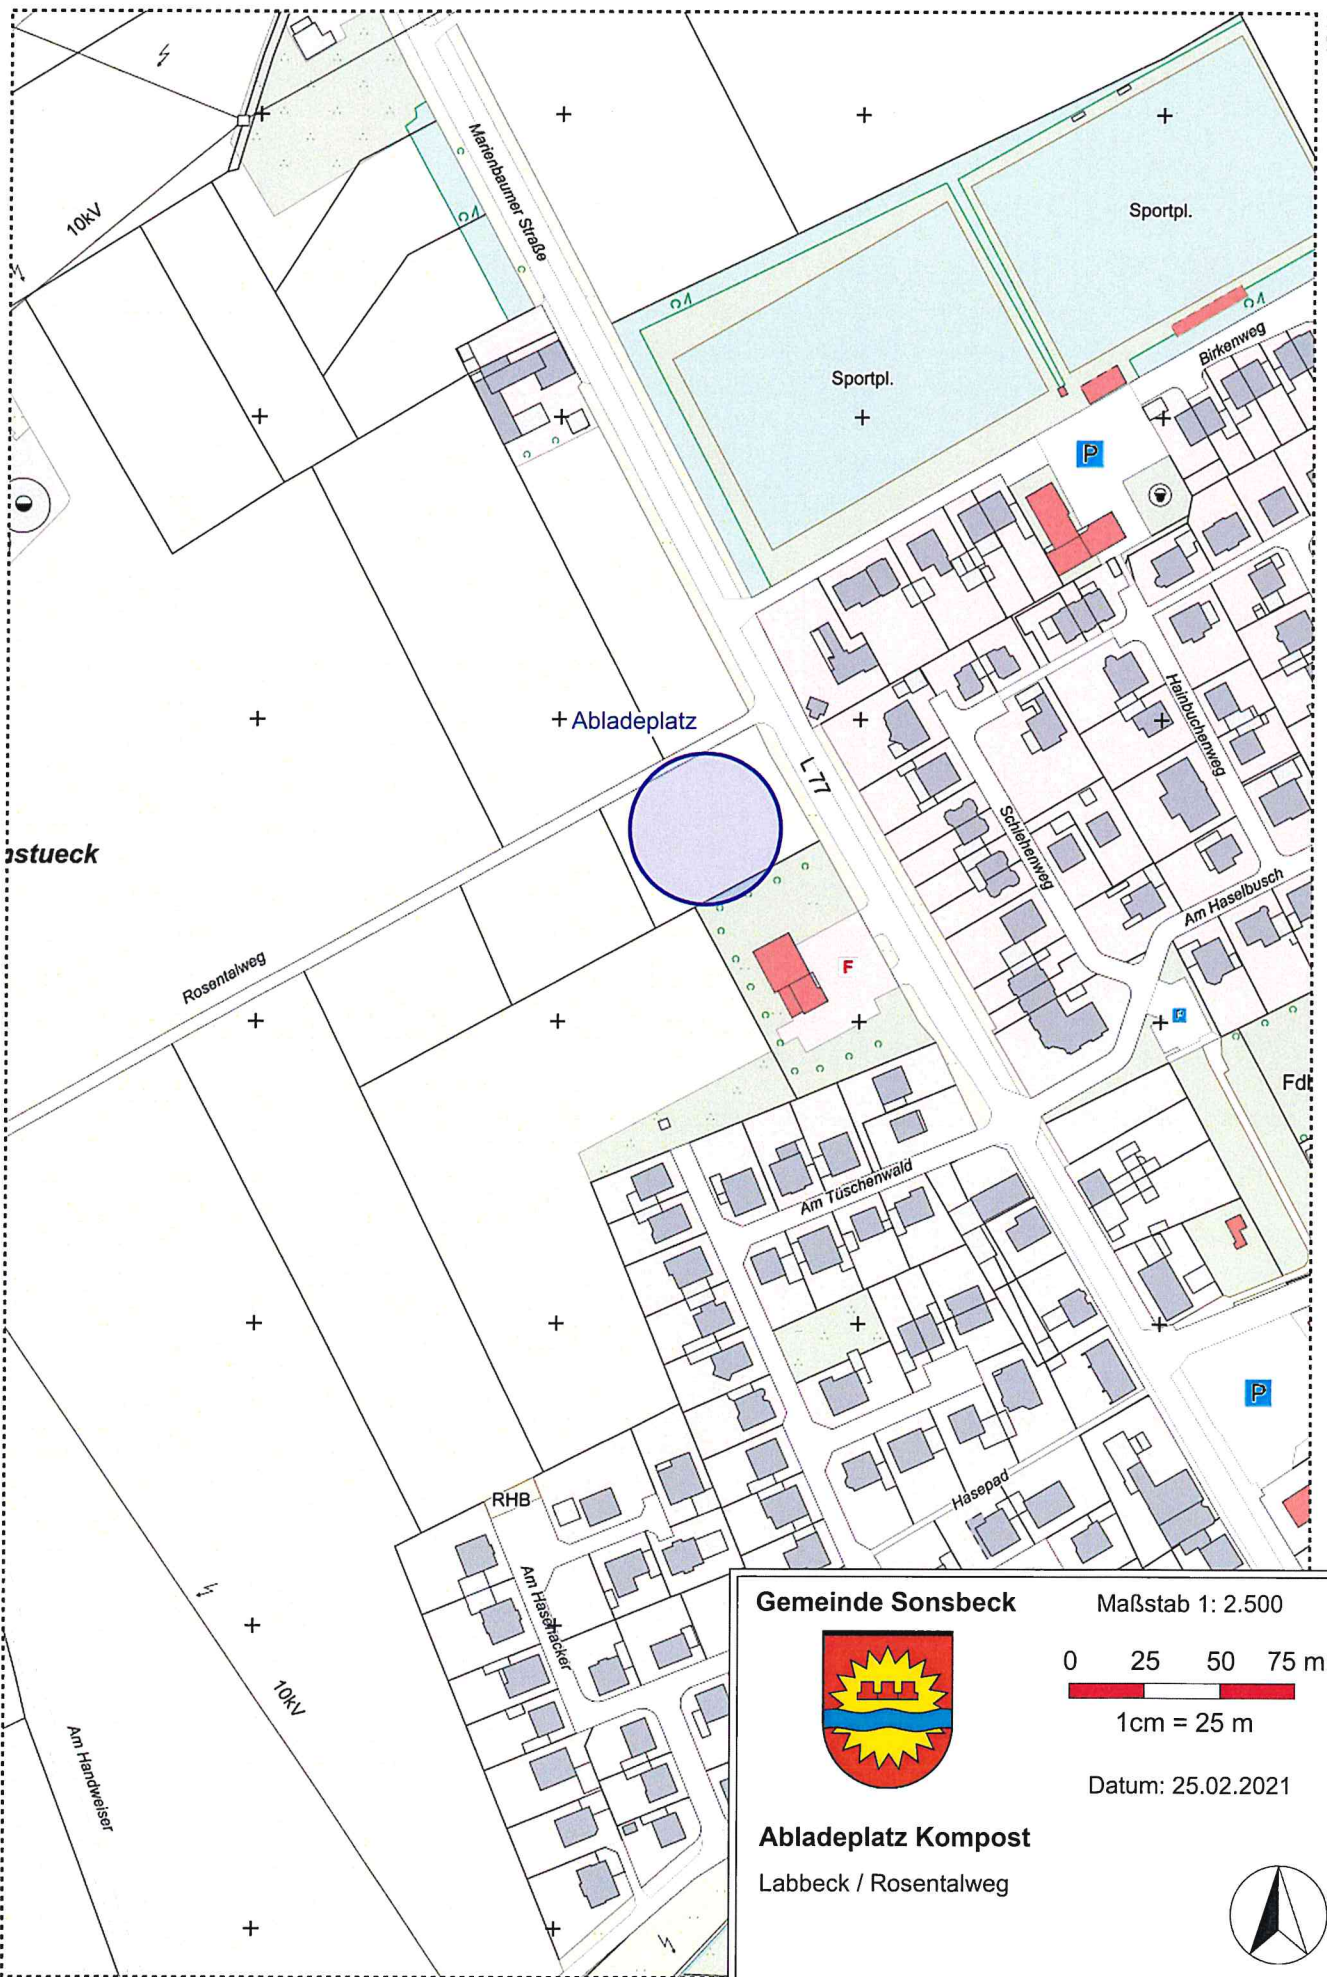

R 318.750,99

H 5.

stueck

+ Abladeplatz

Rosentalweg

Am Tüschewald

RHB

Am Haselbusch

Am Haselbusch

10kV

Sportpl.

Sportpl.

Birkenweg

Hainbuchenweg

Am Haselbusch

Fdt

Haselweg

H 5.

R 318.318,49 m

**Gemeinde Sonsbeck**

Maßstab 1: 2.500

0 25 50 75 m

1cm = 25 m

Datum: 25.02.2021

**Abladeplatz Kompost**

Labbeck / Rosentalweg

Ausgegeben: BG6061A - nur für den Dienstgebrauch