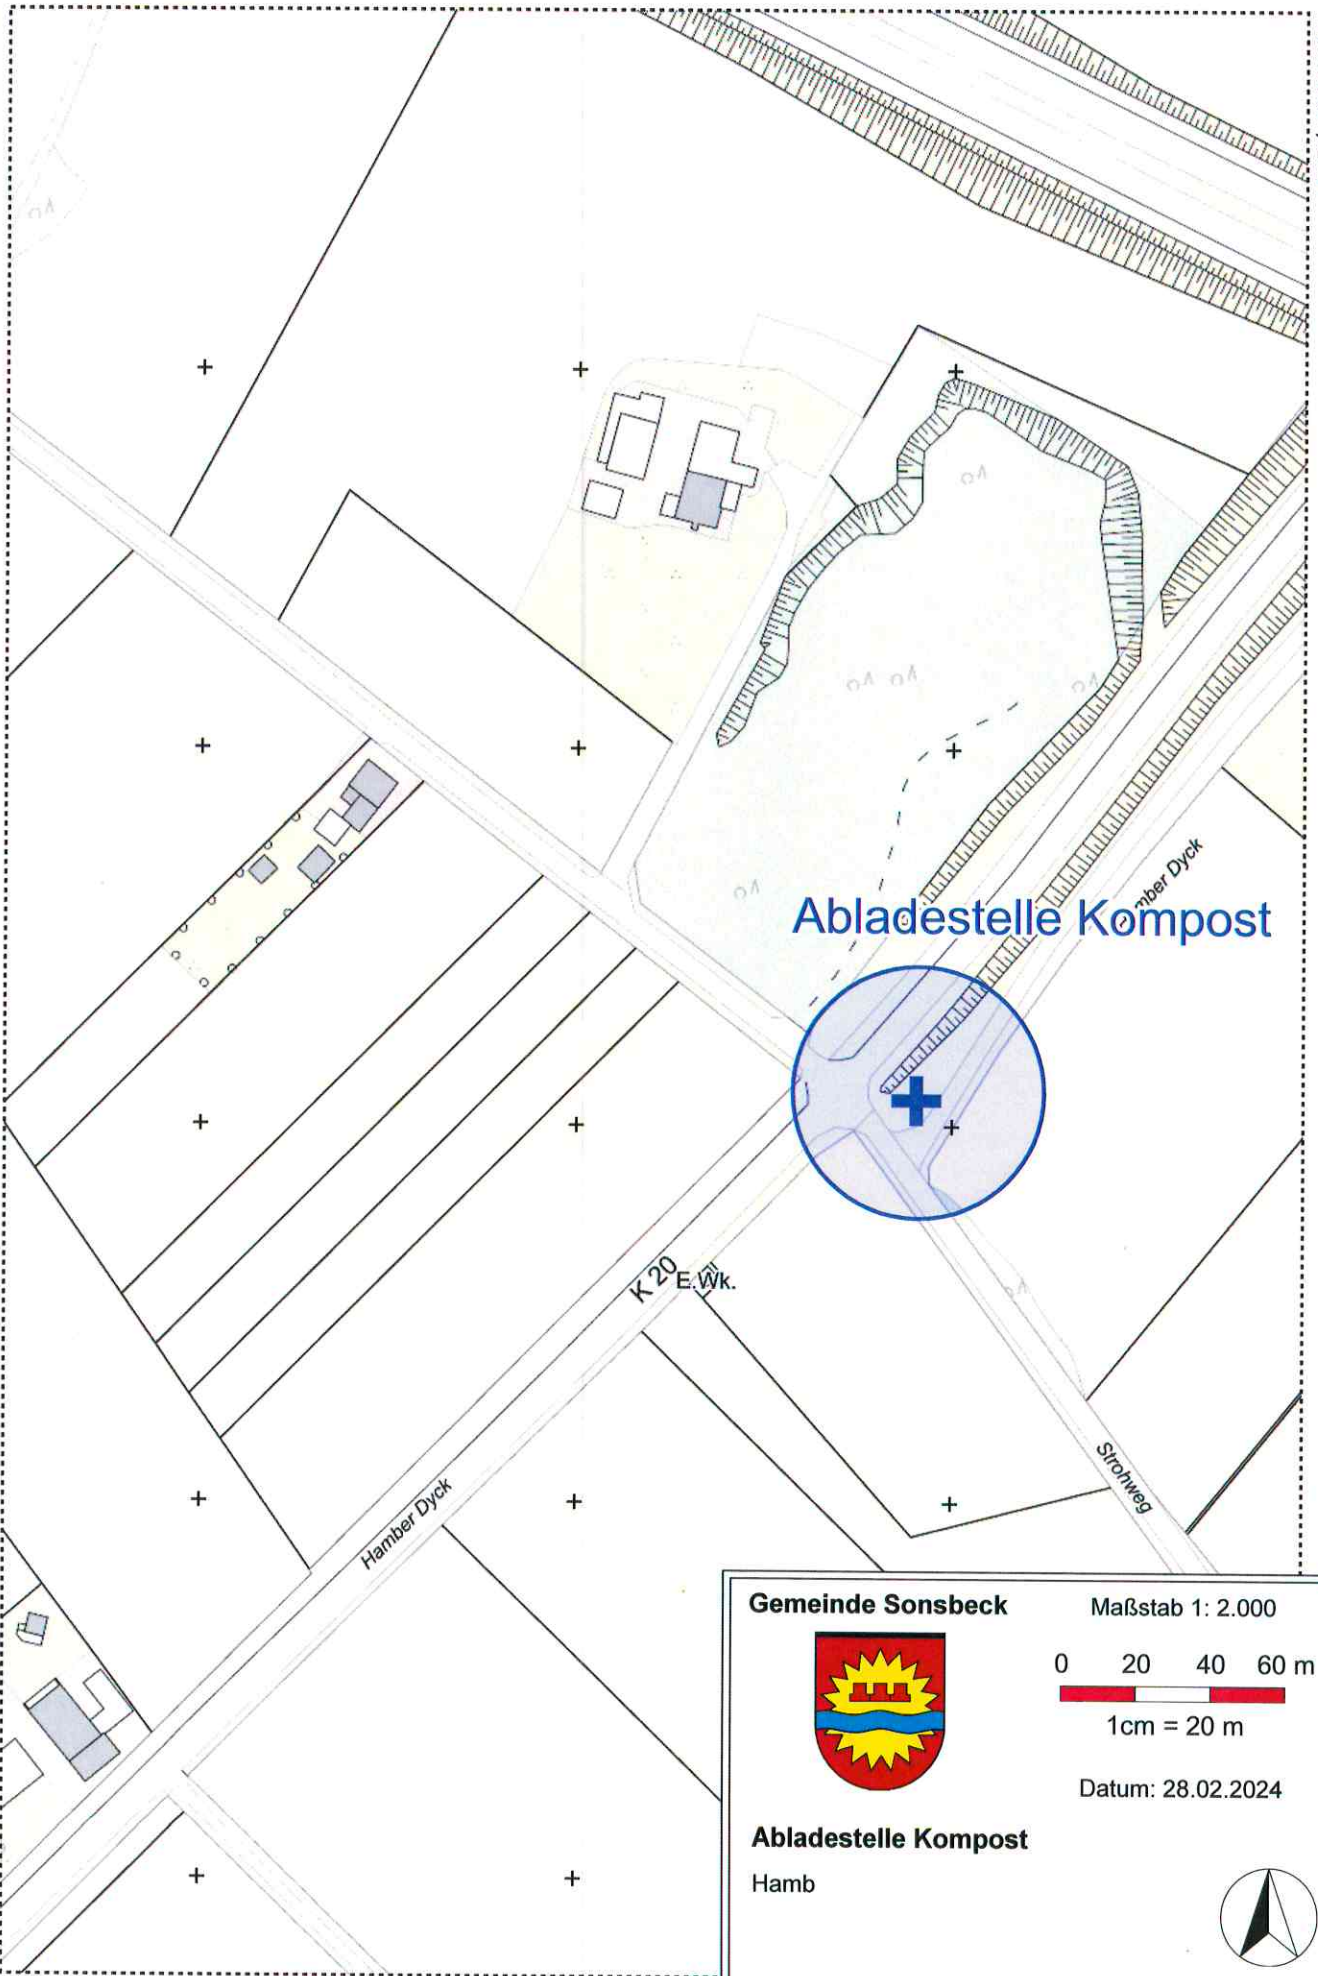

R 320.294,21

H 5.717.593,63 m

Abladestelle Kompost

H 5.717.073,63 m

R 319.948,21 m

Gemeinde Sonsbeck

Maßstab 1: 2.000

0 20 40 60 m

1cm = 20 m

Datum: 28.02.2024

Abladestelle Kompost

Hamb

Ausgegeben: BG6061A - nur für den Dienstgebrauch